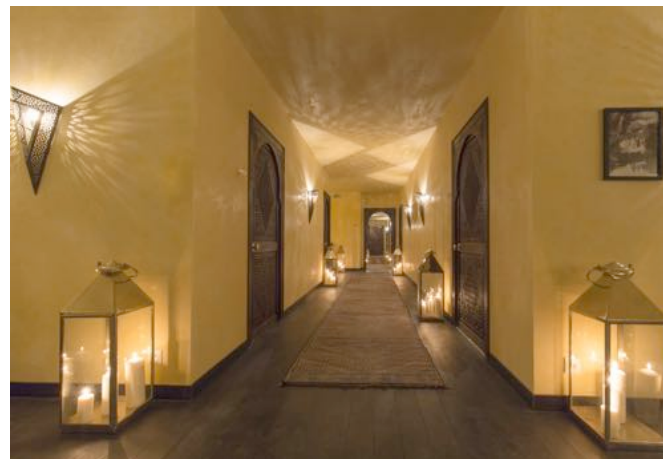

Mesures sanitaires et d'hygiène mises en place :

- Port du masque obligatoire dans chaque établissement.
- A l'arrivée, chaque client se désinfectera les mains avec le gel mis à disposition à l'entrée du hammam, à l'accueil et dans sa cabine, ainsi que des chaussons jetables à mettre sur ses chaussures le temps d'arriver dans la cabine.
- Les équipes seront équipées de masques et blouses.
- Plus de passage aux vestiaires mais un accès direct à sa cabine, douche obligatoire avant les soins.
- Un kit complet sous vide sera préparé pour chaque client dans la cabine (string jetable, charlotte...)
- Désinfection de l'intégralité de la cabine après chaque client.
- Les paiements CB seront à privilégier ou en espèces si appoint.

www.lescentciels.fr

Boulogne Billancourt
45 bis av Edouard Vaillant 92100 Boulogne - 01 46 20 07 01
ouvert 7/7 10h-20h30

Lille
64 avenue Jean-Baptiste Lebas 59000 Lille – 03 20 99 99 59
ouvert 10h-20h30 du mercredi au dimanche

Bordeaux
16 cours du Médoc 33000 Bordeaux – 05 56 11 56 46
ouvert 10h-20h30, fermé le mardi

Strasbourg
12 rue Finkmatt 67000 Strasbourg – 03 90 22 78 78
ouvert 10h-20h30, fermé le mardi

CONTACT PRESSE - Laetitia Vignau 0678569953 laetitia@euxdanslapresse.com