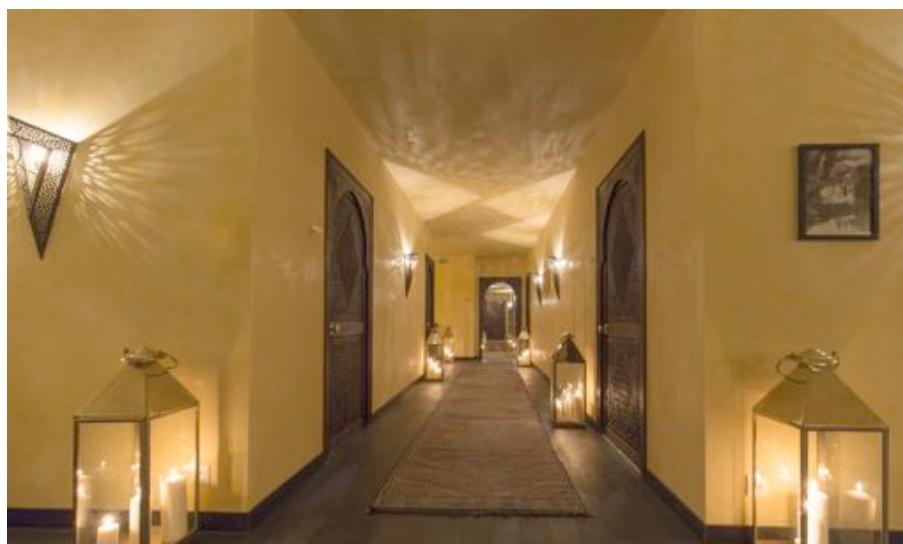

- *Alternance entre hammam tiède et chaud, sauna & piscine.*
- *Préparation au nettoyage de peau* : L'action émolliente de la vapeur d'eau et du savon noir apprête la peau à son exfoliation.
- *Gommage tonifiant du corps* : Ce nettoyage profond de la peau réalisé à l'aide du gant Kessa prodigué dans l'intimité de l'une des alcôves de la pièce tiède du hammam, débarrasse l'épiderme des impuretés, favorise le renouvellement cellulaire, stimule la circulation sanguine et révèle la douceur de la peau.
- *Gommage doux du visage* : Ce nettoyage doux réalisé à l'aide d'une houppette spéciale visage débarrassé des impuretés et assure netteté et douceur au visage.
- *Massage du corps de 25 minutes* : Ce massage signature à l'huile d'argan bio enrichie en huiles essentielles, nourrit la peau, soulage les tensions musculaires, apaise l'esprit.
- *Massage du visage de 20 minutes & Soins contours des yeux de 10 minutes* : hydrate, régénère et ravive la jeunesse de la peau.

**Ce soin est proposé au prix exceptionnel de 115 euros du 26 août
au 30 septembre inclus.**

Le Soin de Rentrée peut être réservé en ligne et à la réception jusqu'au 30 septembre, et acheté sous forme de bon cadeau valable 1 an.